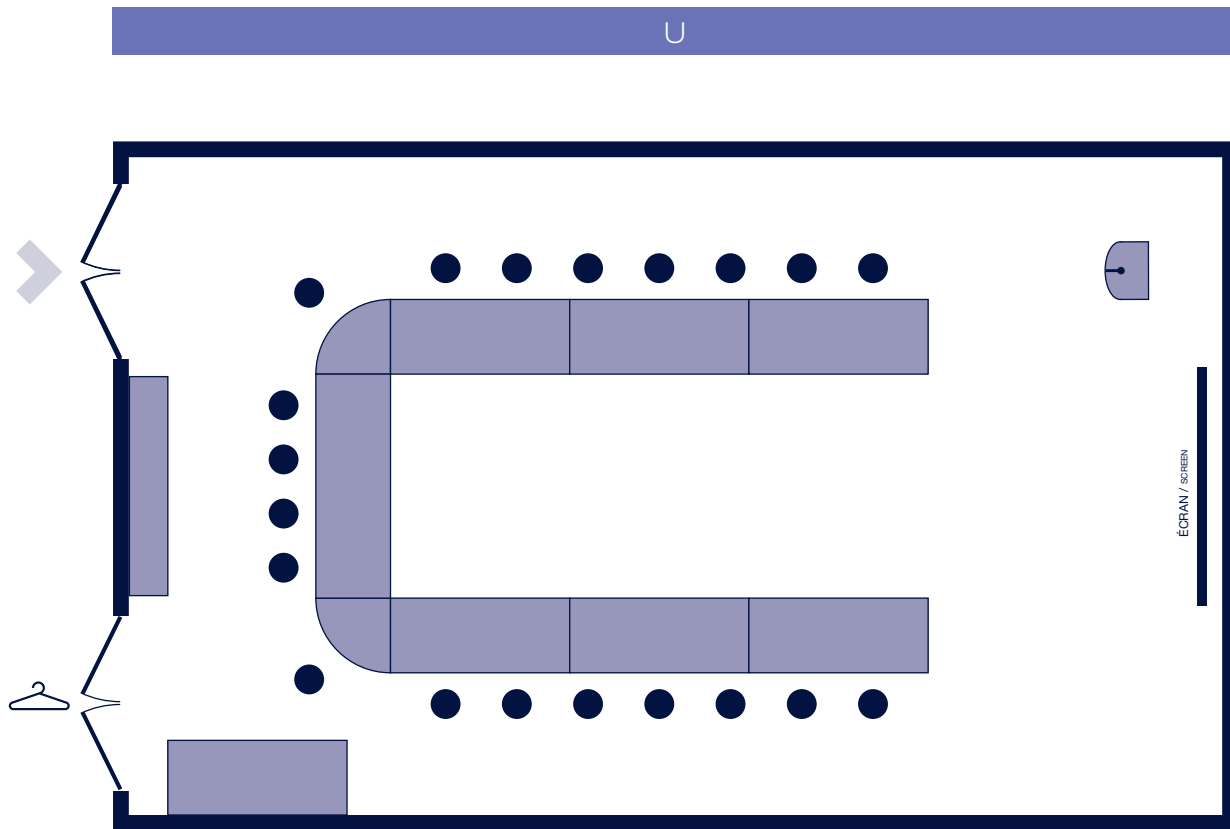

ALGARVE

REZ-DE-CHAUSSÉE / GROUND FLOOR

SALLE MULTIMÉDIA / MULTIMEDIA MEETING ROOM

ÉTAGE FLOOR	SALLE ROOM	STYLE SHAPE	CAPACITÉ CAPACITY	LARGEUR WIDTH	LONGUEUR LENGHT	HAUTEUR HEIGHT	SUPERFICIE AREA
1	ALGARVE	U	20	7.3 m / 23.1'	11.5 m / 37.8'	3.1 m / 10.2'	84 m ² / 873 pi ²