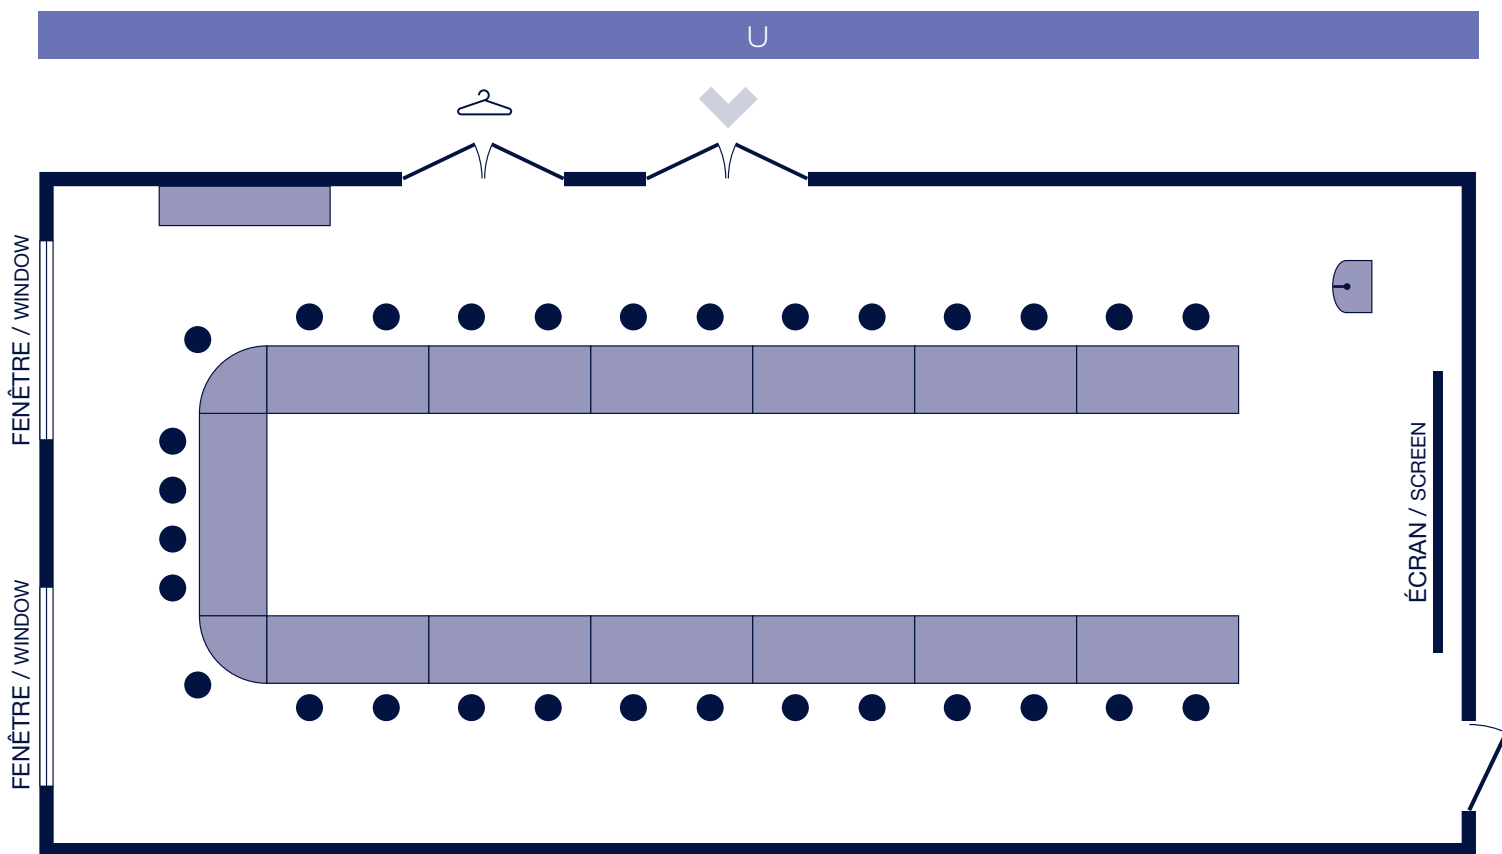

TOSCANE

REZ-DE-CHAUSSÉE / GROUND FLOOR

SALLE MULTIMÉDIA / MULTIMEDIA MEETING ROOM

ÉTAGE FLOOR	SALLE ROOM	STYLE SHAPE	CAPACITÉ CAPACITY	LARGEUR WIDTH	LONGUEUR LENGTH	HAUTEUR HEIGHT	SUPERFICIE AREA
1	TOSCANE	U	30	7.4 m / 24.4'	15.9 m / 52.2' 9	3.1 m / 10.2'	118 m ² / 1274 pi ²