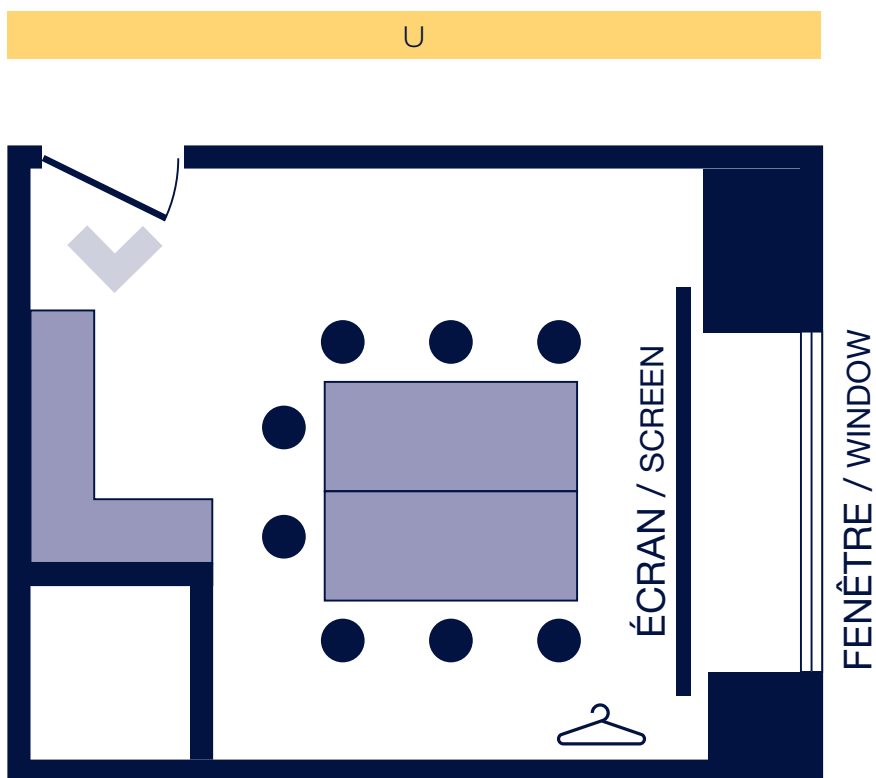

PROVENCE

3^{ÈME} ÉTAGE / 3RD FLOOR

SALLE CONVENTIONNELLE / CONVENTIONAL MEETING ROOM

ÉTAGE FLOOR	SALLE ROOM	STYLE SHAPE	CAPACITÉ CAPACITY	LARGEUR WIDTH	LONGUEUR LENGTH	HAUTEUR HEIGHT	SUPERFICIE AREA
3	PROVENCE	U	8	4.4 m / 14.7'	5.7 m / 18.8'	2.1 m / 7.1'	26 m ² / 276 pi ²